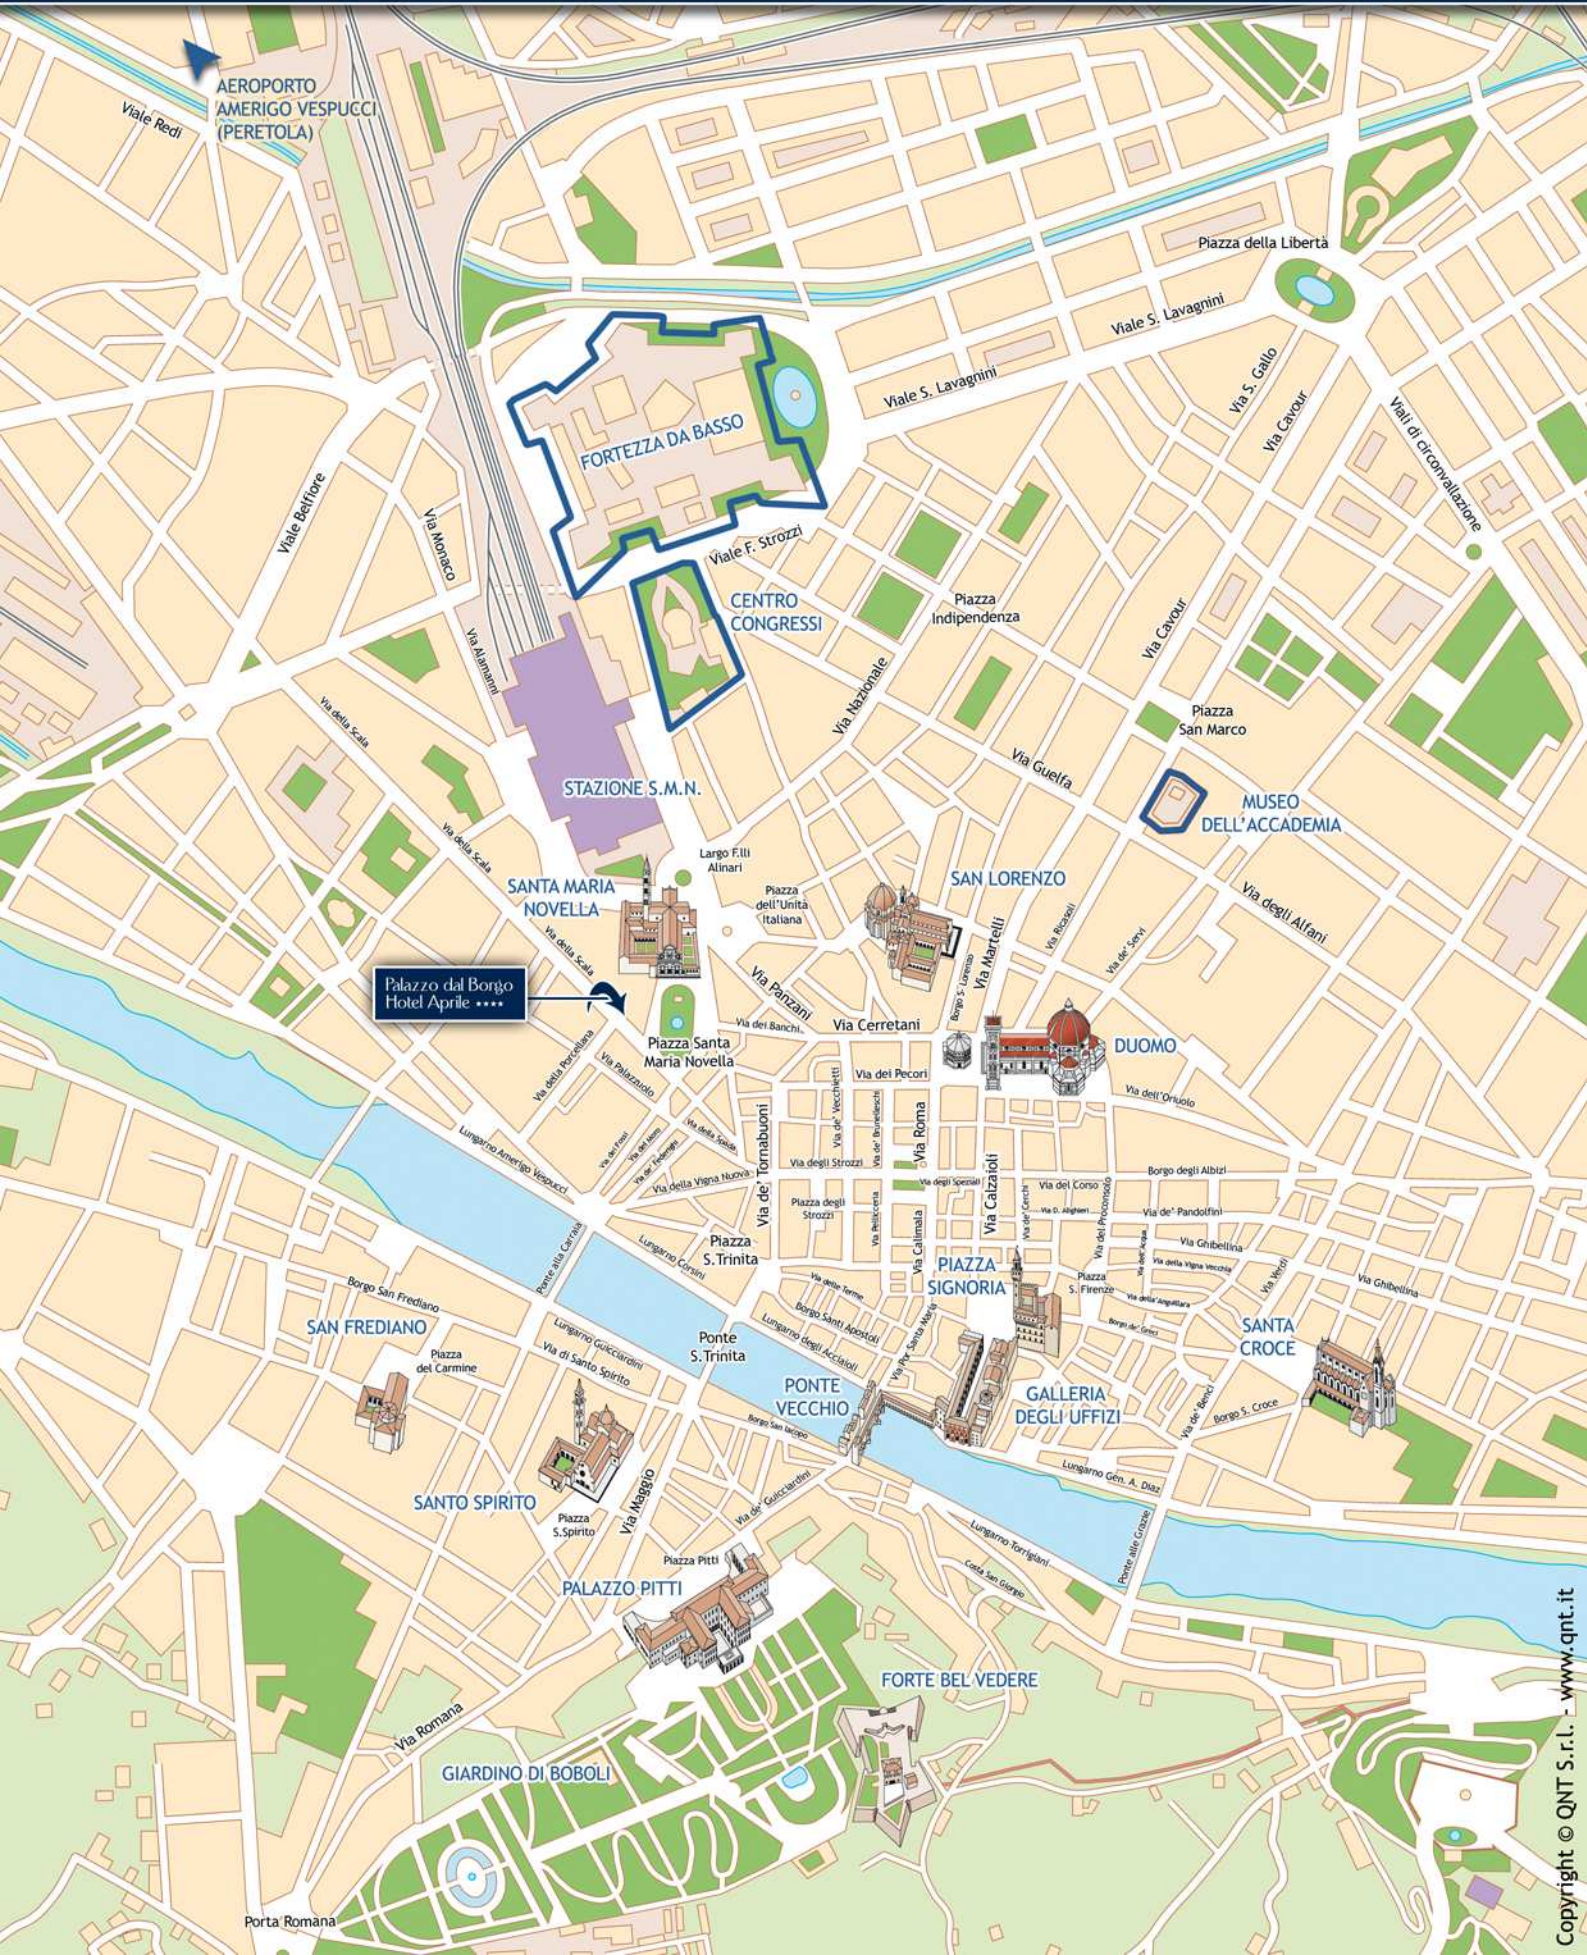

Palazzo dal Borgo ★★★★★ Hotel Aprile

Palazzo dal Borgo - Hotel Aprile
Via della Scala 6, 50123 Firenze (Italia)

telefono: +39 055 216237
num. fax: +39 055 280947
info@hotelaprile.it / www.hotelaprile.it